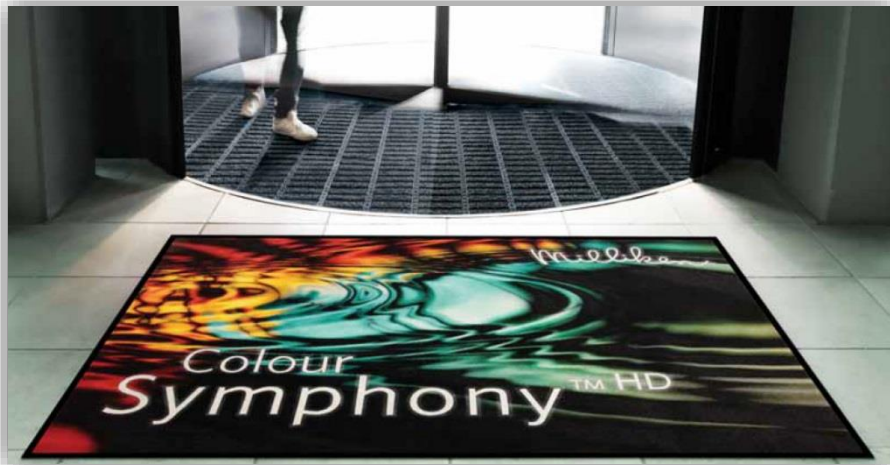

Mats

**Colour
Symphony™ HD**

Logomats Beyond Your Imagination

Milliken

COLOUR SYMPHONY™ HD motturnar frá Milliken bjóða upp á nýja dýpt í prentun sem ekki hefur verið í boði áður. Nú getum við búið til hágæða mottur í hinum ýmsum lögum og stærðum. Falleg mynstur, logo nú eða hágæða ljósmynd er engin fyrirstaða lengur.