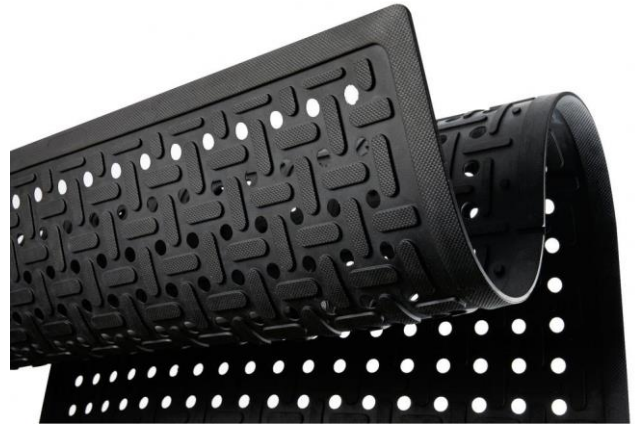

# Ultra Flow™ Mats

Best performing, all purpose flow-through mat for wet environments

*Milliken.*

**PARKET  
& GOLF**

**UltraFlow** mottan var þróuð til að veita hágæða frammistöðu í eldhúsum , á börum , í frystiklefum eða bara öllu matvælavinnslu svæðum. Þessi motta veitir stöðugleika sem og líkamlegan stuðning. Mottan hleypir vökva auðveldlega í burtu frá yfirborði.

Mjúkt yfirborð dregur úr þreytu í baki og fótum. Hentar vel þar sem standa þarf lengi í fæturnar. Áferðin á yfirborðinu kemur í veg fyrir að fætur renni til.

Aflíðandi brúnir uppfylla allar ADA staðla. Mottuna má þrifa með háþrýstingslöngu, eða þrifa í iðnaðar þvottavél.